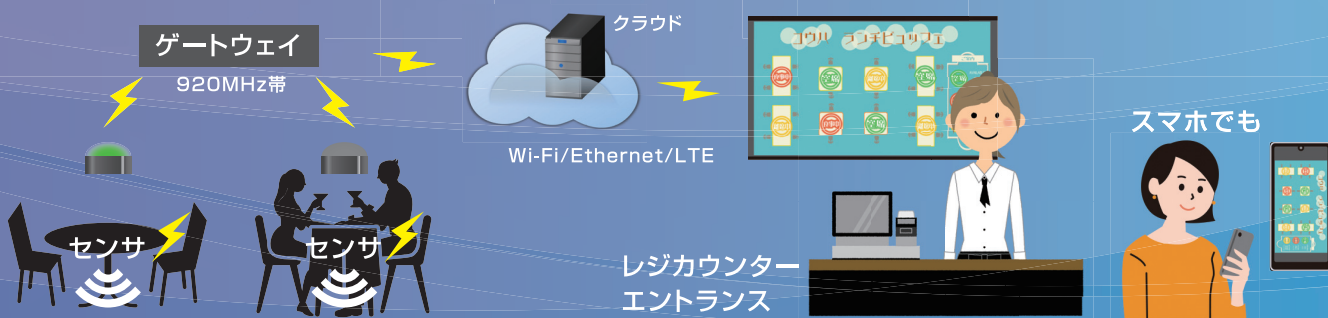

食事中

テーブルの
センサが
着席 / 空席を検知

テーブルの
ランプで表示

空席

PCへ情報発信

※仕様は開発中のもので、変更することがございます。

リアルタイム空席案内 は、こんなところで…

ビュッフェ
バイキングレストラン

多層階の
ファストフード店

ホテルのレストラン
入口やフロント

離席の時間で
空席か離席中か
わかる

テーブルのランプで
どこが空席なのか
わかる

離れた場所でも
状況がわかる

料理の準備を
予想できそう

テーブルごとの利用状況が、 リアルタイム・離れた場所で確認が可能です

着席検知で「使用中」の表示
表示: 空席→食事中
(テーブルランプも同期)

離席時間の設定により、
“離席中”と“空席”を
判別して表示

クラウドを通してレストラン会場
入口やホテルフロント、客室からも
利用状況を確認可能です

※仕様は開発中のもので、変更することがございます。

お問い合わせ

株式会社 光波
〒178-8511
東京都練馬区東大泉一丁目19番43号 (株式会社タムラ製作所内)
TEL: 03-3978-2110 または 050-3666-0308