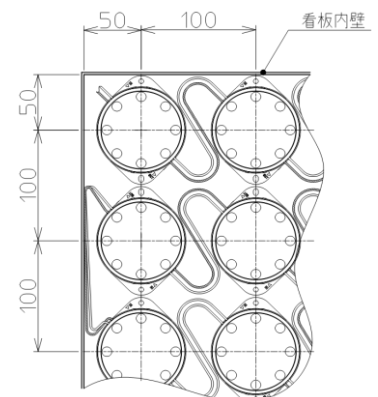

導光板に比べて重量を約60%※軽減することが可能で、設置の自由度も高く、様々なタイプの薄型看板にご使用頂けます。

※弊社想定値 □300mmでの比較

導光板 1,100g (t=10mm×□300mm)
シャイニングソレイユ 450g (50g×9pcs)

■特長

- 超薄型30mm厚看板に対応
- 看板の軽量化に貢献、導光板より約60%※軽減
- 施工効率、設置の自由度アップ
- 定電圧24V駆動

シャイニング ソレイユ 外観